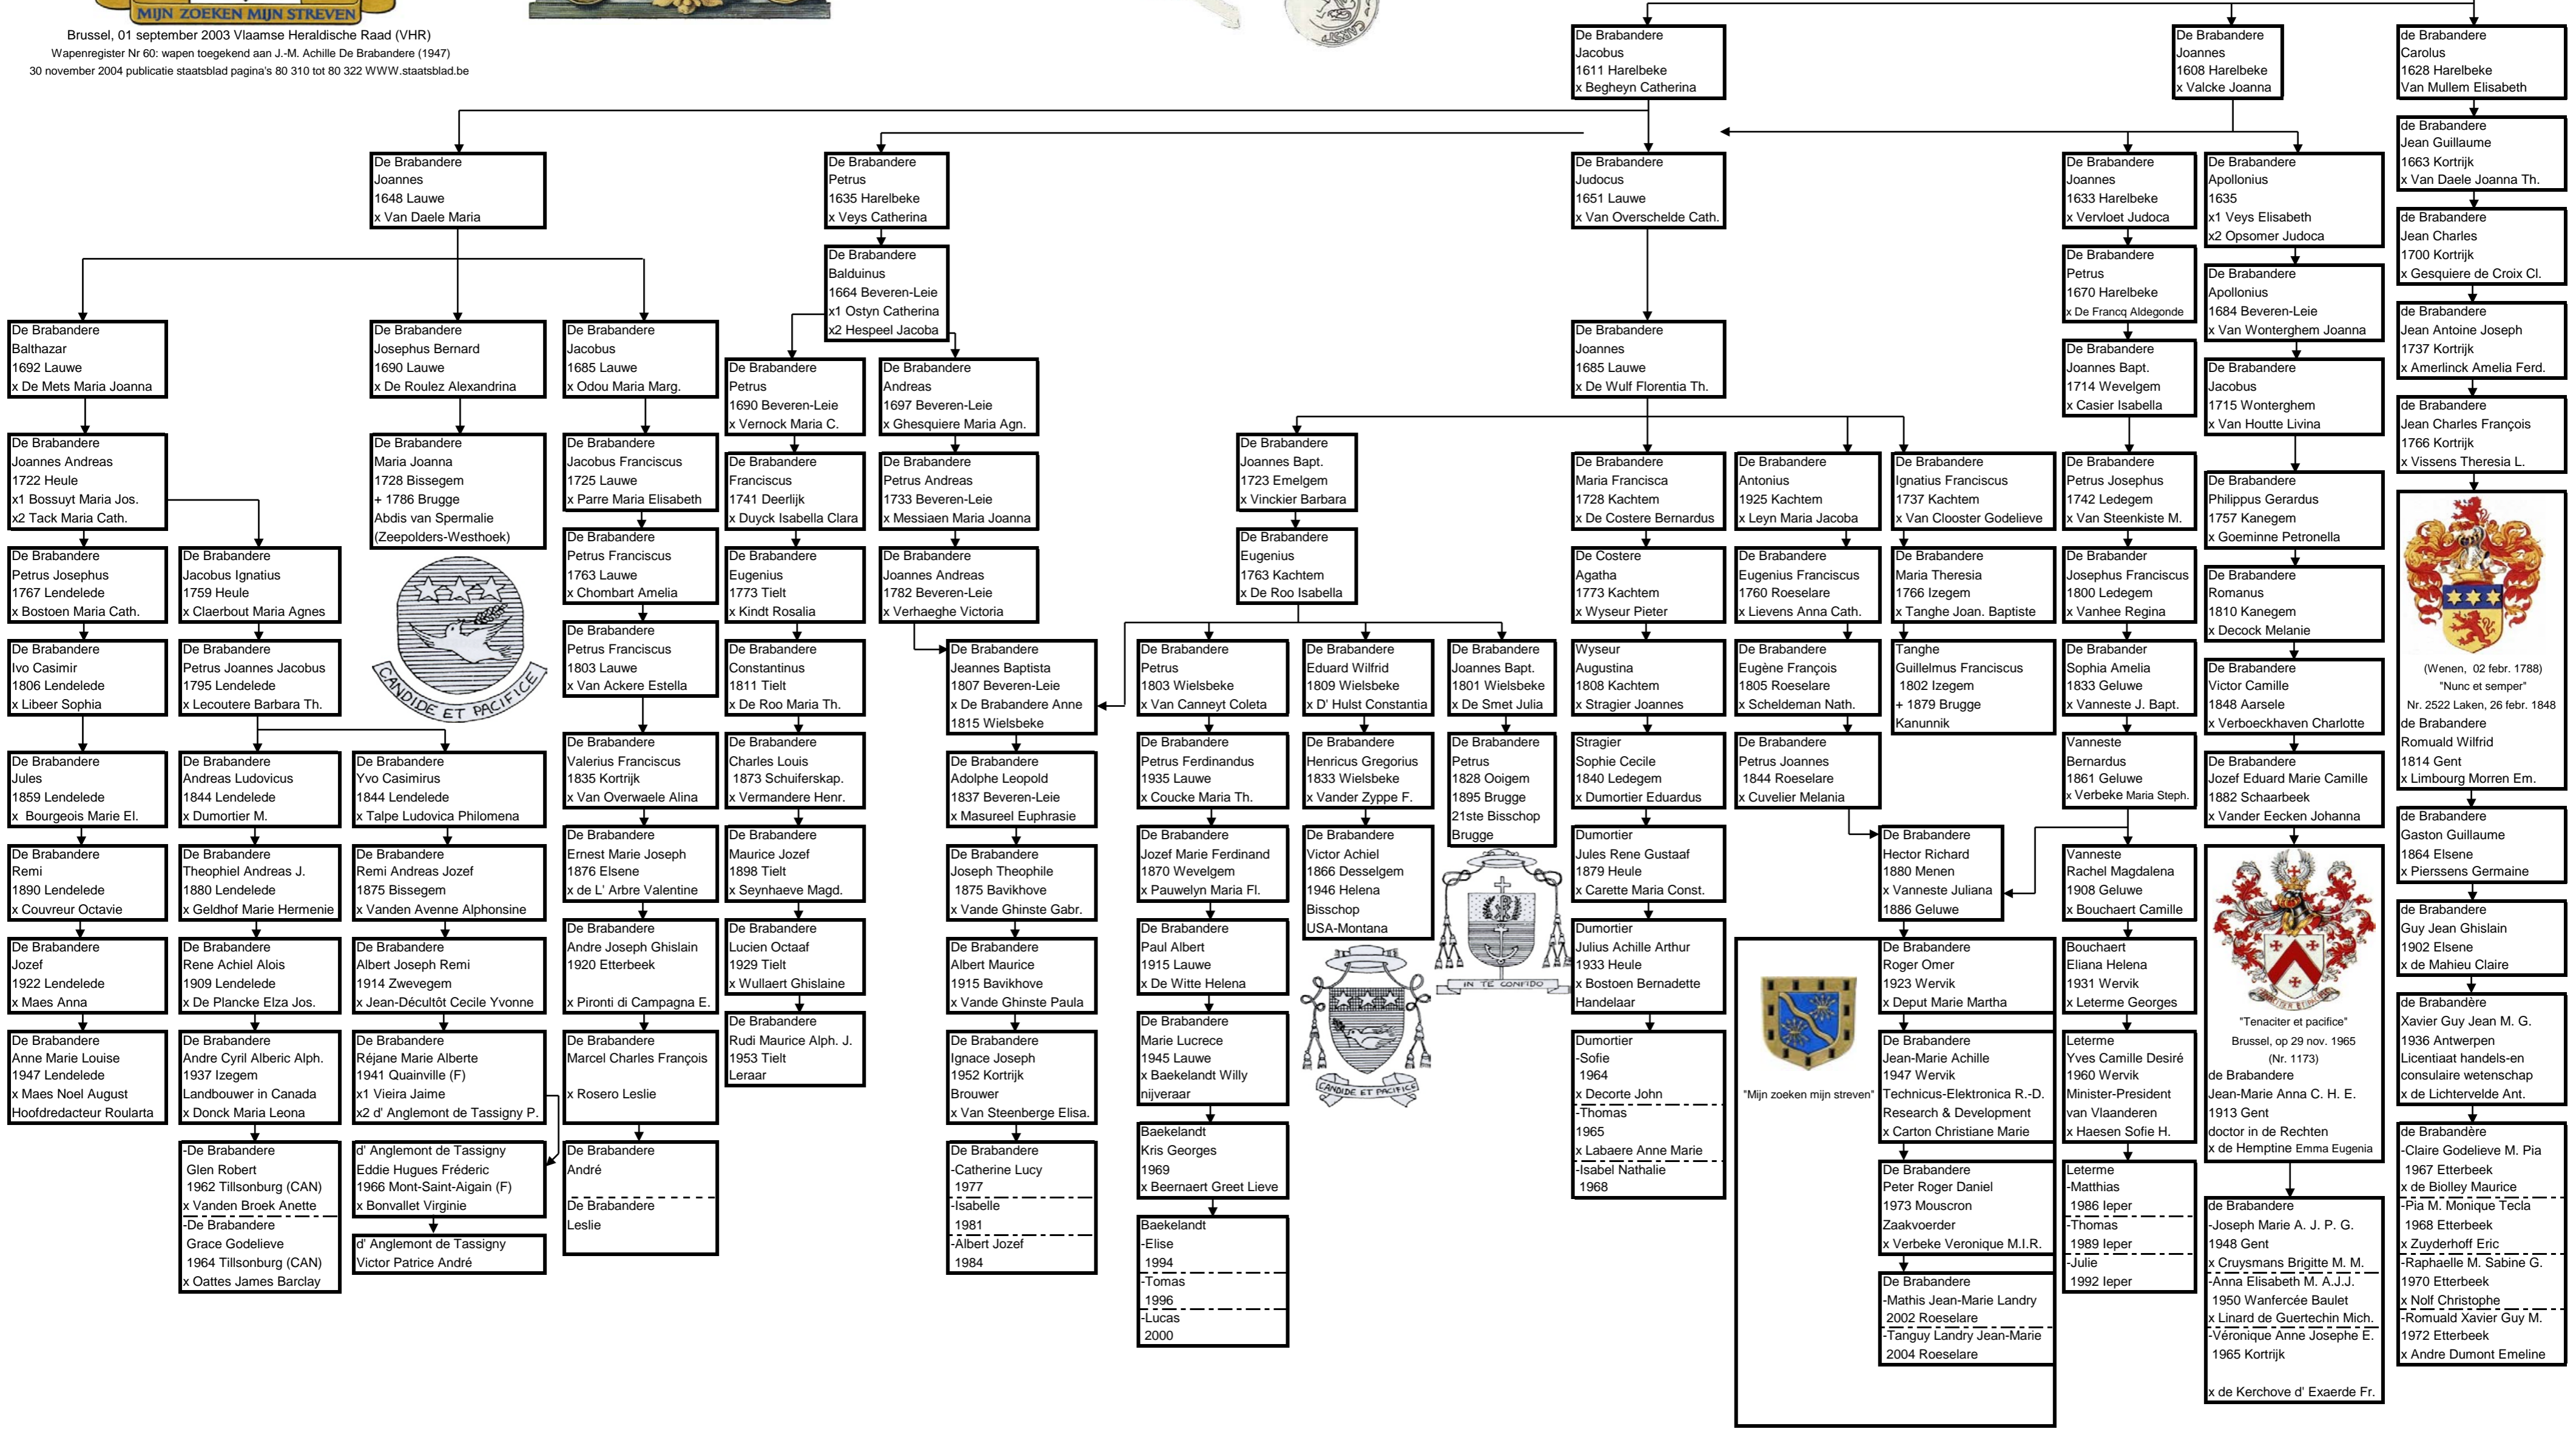

de Brabandere
Arent
1420
x Vanden Gheinste Gilloote

de Brabandere
Joos
1455
x De Heyghere

de Brabandere
Joos
1478 Harelbeke
x Scaec

de Brabandere
Willelm
1510 Harelbeke
x De Coninc Christine

Boven schild geïnspireerd (Rudi De Brabandere 1999) door zegel van perkament en onderstaand schild (1788) van familie Romuald de Brabandere.

- hiernaast schild met afhangend zegel orig * : Stadsarchief Gent, Stadscharters nr 179/100

Brugge 10 maart 1292 p 1756 Carstiaen die brabantre, woutjer.

Carstiaen die brabantre, baljuw van Brugge, erkent Wouter Brusche als beheerder van de gronden binnen het Vrije horende bij de Lieve, verworven door de Stad Gent, alsmede van de huizen te Damme die aan Gent toebehoren.

" Ic carstiaen die brabantre tebrughe te dien ende dat dese letten waren ghemact.

Doet teweten allen den goennide dese letten sullen sien ende hore lesen.

Dat ic meester wouter brusche van gent doe in al die erve die die van ghent cochten jof ghecreghen ...

in oncsconpen van desen letten bezeghelt met minen zeghele uthanghende

die waren ghemact ende ygheven int jaer ons heeren als men screef sijn incarnatioen

duesentich tweehondert jaer ende een ende neghentich smaendaghes vor sinte gregoris daghe in die maend van maerte."